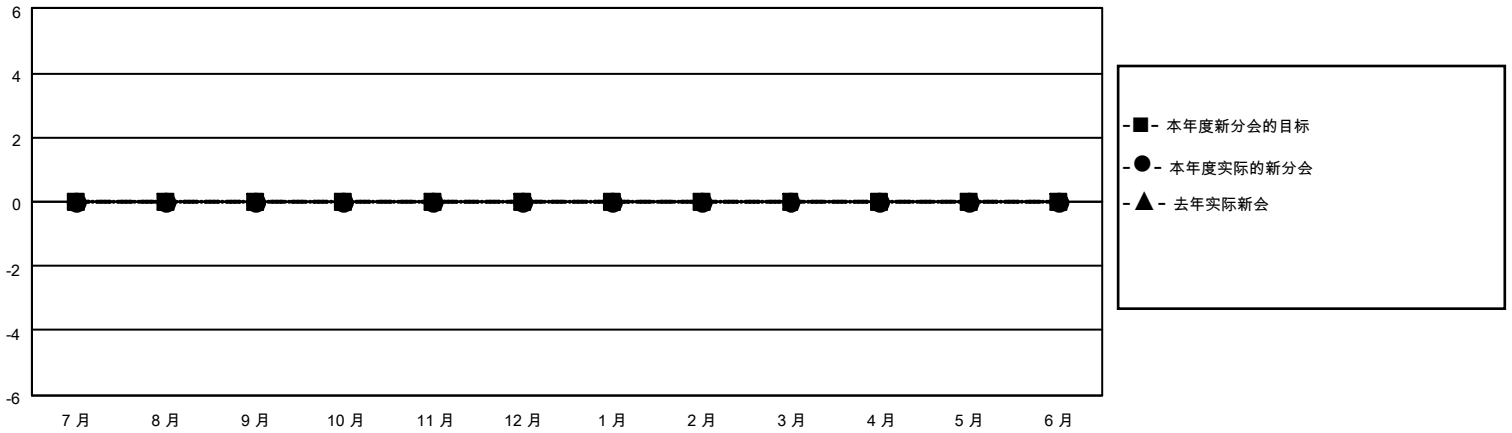

MONTHLY MEMBERSHIP PROGRESS REPORT

地点 CHINA

District 387

Results as of: 7/31/2020

分会				位会员@每位须缴			
成果 2020-2021				成果 2020-2021			
季	新分会目标	新会	会员流失的分会	季	会员净增长目标	实际会员增长数	实际退会会员 (包括转会)
7月/8月/9月	0	0	0	7月/8月/9月	0	139	6
10月/11月/12月	0	0	0	10月/11月/12月	0	0	0
1月/2月/3月	0	0	0	1月/2月/3月	0	0	0
4月/5月/6月	0	0	0	4月/5月/6月	0	0	0

目标与实际新会累积

目标和实际会员累积

已取消的分会: 0	33 CLUBS OF 76 增添1位或以上的新会员	性别分布 男 792 (67.06%) 女 389 (32.94%)
放弃的会员 过世 0 分会已取消 0 其他 6 总计 6	点击这里取得累计会员数据	总计家庭单位会员数 75 支付减半会费的家庭会员 38