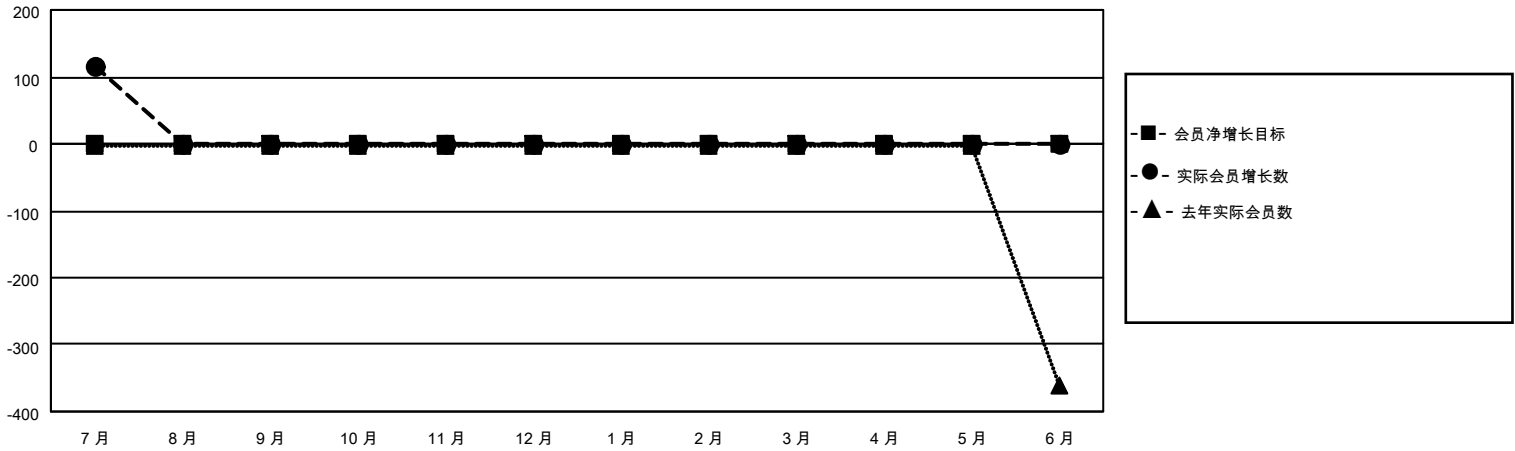

MONTHLY MEMBERSHIP PROGRESS REPORT

地点 CHINA

District 387

Results as of: 7/31/2020

分会				位会员@每位须缴			
成果 2020-2021				成果 2020-2021			
季	新分会目标	新会	会员流失的分会	季	会员净增长目标	实际会员增长数	实际退会会员 (包括转会)
7月/8月/9月	0	0	0	7月/8月/9月	0	139	6
10月/11月/12月	0	0	0	10月/11月/12月	0	0	0
1月/2月/3月	0	0	0	1月/2月/3月	0	0	0
4月/5月/6月	0	0	0	4月/5月/6月	0	0	0

目标与实际新会累积

目标和实际会员累积

已取消的分会: 0	33 CLUBS OF 76 增添1位或以上的新会员	性别分布 男 792 (67.06%) 女 389 (32.94%)
放弃的会员 过世 0 分会已取消 0 其他 6 总计 6	点击这里取得累计会员数据	总计家庭单位会员数 75 支付减半会费的家庭会员 38